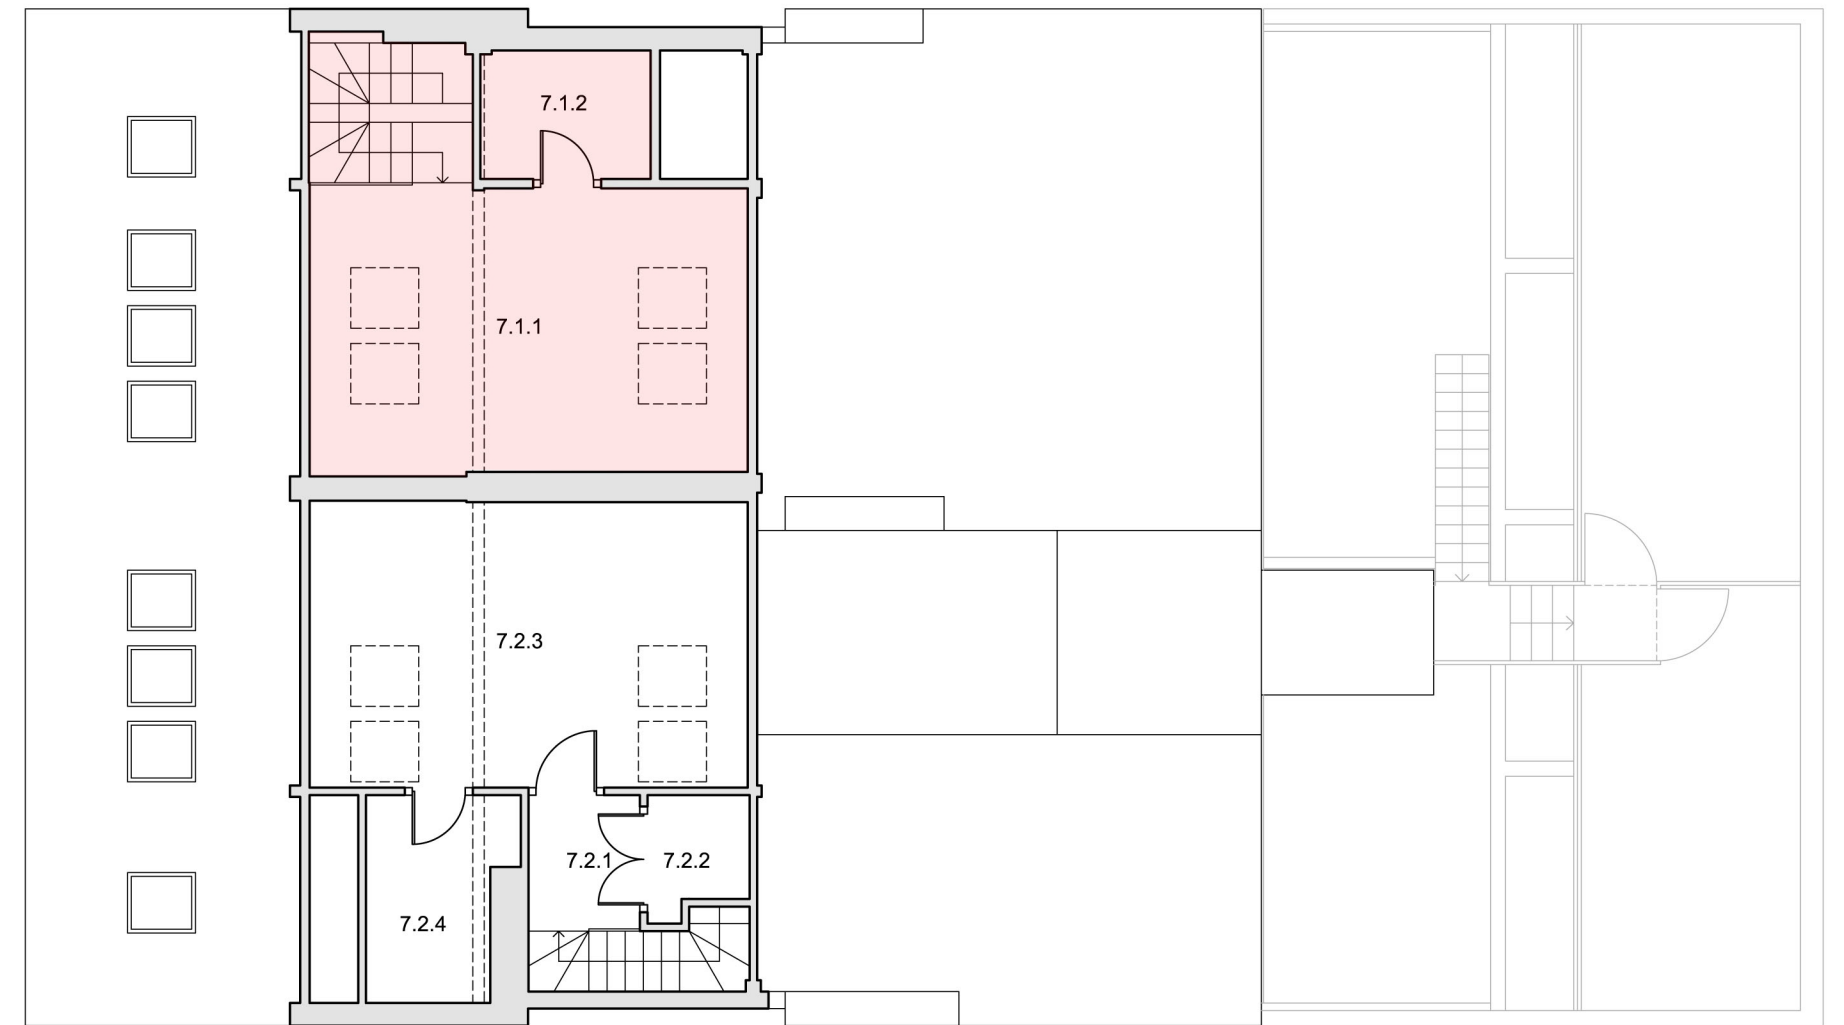

BYT 14

	účel místnosti	výměra
6,1,1	jídlna + kk	38,28 m ²
6,1,4	koupelna (umývadlo+wc+bidet+vana)	4,10 m ²
6,1,6	pokoj	20,02 m ²
6,1,7	koupelna (umývadlo+wc+bidet+sprcha)	5,00 m ²
	celkem	67,40 m²

	příslušenství bytu, které se nezapočítává do podlahové plochy	výměra
6,1,2	terasa	12,60 m ²
6,1,3	chodba	4,03 m ²
6,1,5	schodiště	4,23 m ²

BYT 14

	účel místnosti	výměra
7,1,2	koupelna (umývadlo+wc+bidet+sprcha)	3,93 m ²
	celkem	3,93 m²

	příslušenství bytu, které se nezapočítává do podlahové plochy	výměra
7,1,1	komora	22,01 m ²