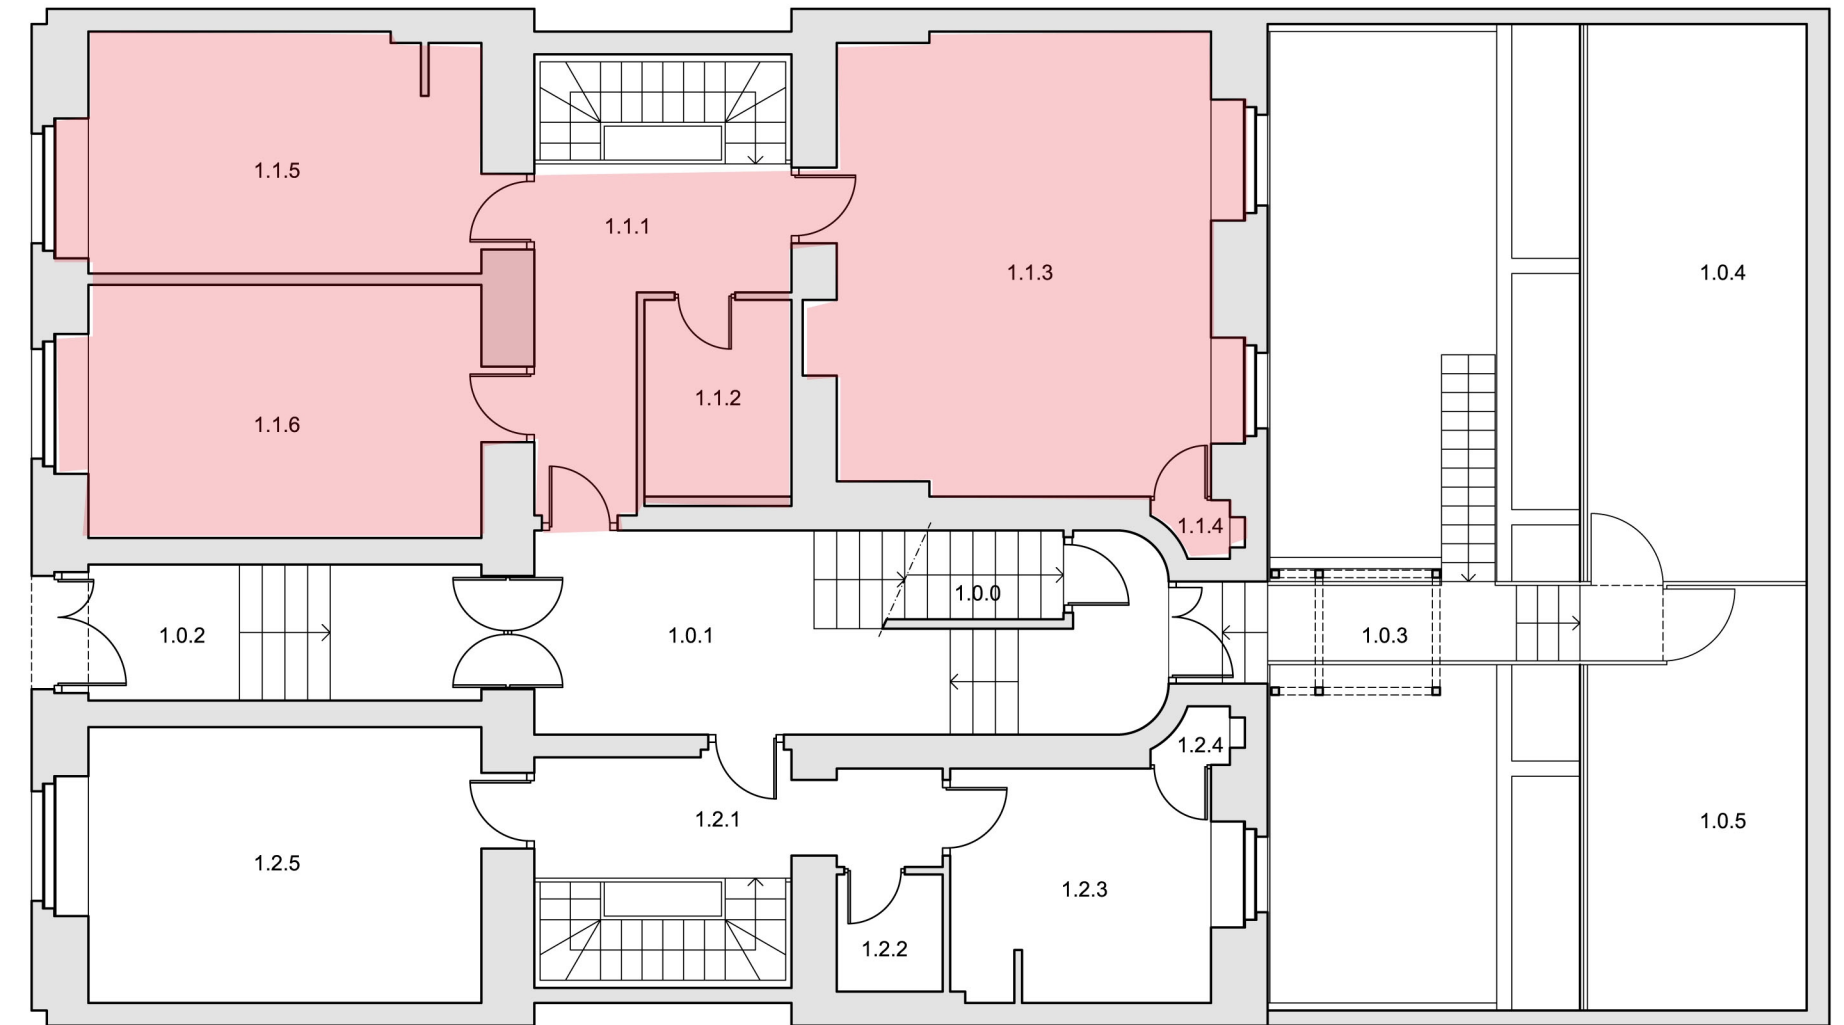

BYT 2

	účel místnosti	výměra
0,1,2	koupelna (umývadlo+wc+bidet+vana)	7,11 m ²
	celkem	7,11 m²

	příslušenství bytu, které se nezapočítává do podlahové plochy	výměra
0,1,1	předsíň	8,32 m ²
0,1,3	komora	32,28 m ²
0,1,4	komora	28,23 m ²
0,1,5	schodiště	3,50 m ²
0,1,6	terasa	28,04 m ²

BYT 2

	účel místnosti	výměra
1,1,2	koupelna (umývadlo+wc+bidet+vana)	5,14 m ²
1,1,3	pokoj	31,06 m ²
1,1,5	kuchyň	17,16 m ²
1,1,6	pokoj	18,12 m ²
	celkem	71,48 m²

	příslušenství bytu, které se nezapočítává do podlahové plochy	výměra
1,1,1	předsíň	9,97 m ²
1,1,4	komora	0,67 m ²