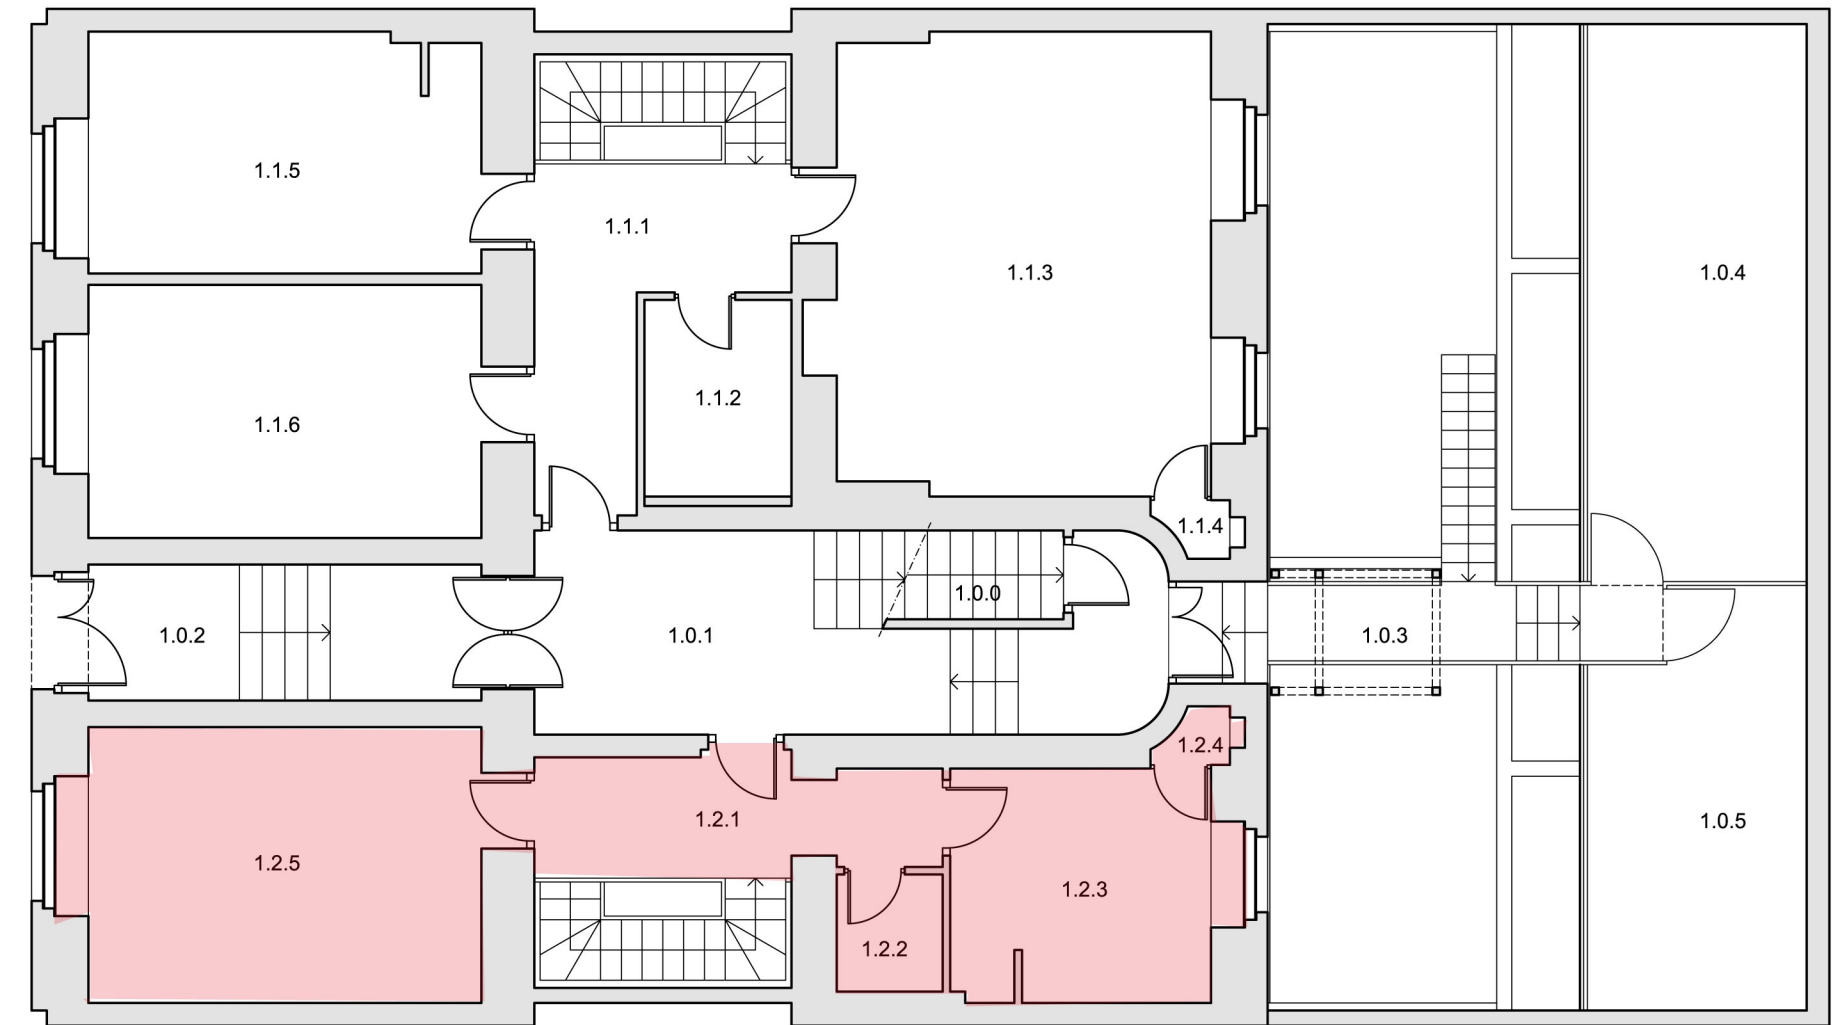

BYT 1

	účel místnosti	výměra
0,2,2	koupelna (umývadlo+wc+bidet+vana)	4,04 m ²
	celkem	4,04 m²

	příslušenství bytu, které se nezapočítává do podlahové plochy	výměra
0,2,1	předsíň	5,00 m ²
0,2,3	komora	17,68 m ²
0,2,4	komora	14,40 m ²
0,2,5	schodiště	3,50 m ²
0,2,6	terasa	24,41 m ²

BYT 1

	účel místnosti	výměra
1,2,2	koupelna (umývadlo+wc+bidet)	2,25 m ²
1,2,3	kuchyň	10,76 m ²
1,2,5	pokoj	19,68 m ²
	celkem	32,69 m²

	příslušenství bytu, které se nezapočítává do podlahové plochy	výměra
1,2,1	předsíň	8,18 m ²
1,2,4	komora	0,67 m ²